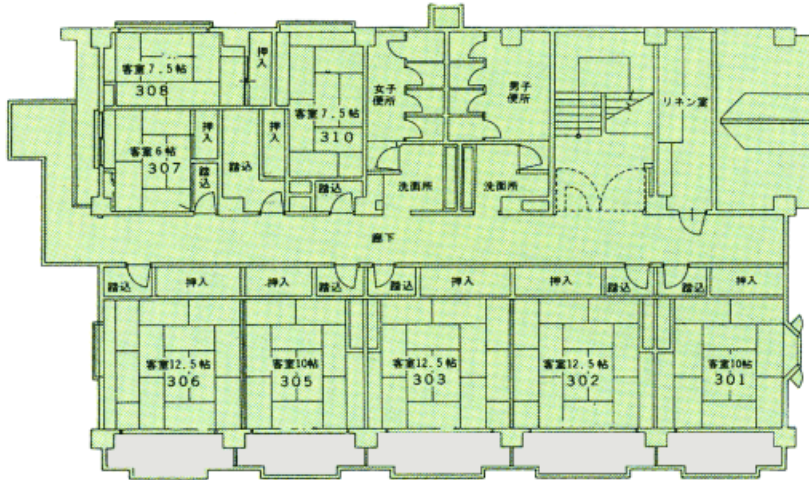

ノーブルインナガヤ 施設平面図

Noble Inn NAGAYA

山梨県南都留郡山中湖村平野 3115

TEL 0555-65-8650 FAX 0555-62-6878

3F

1F

2F